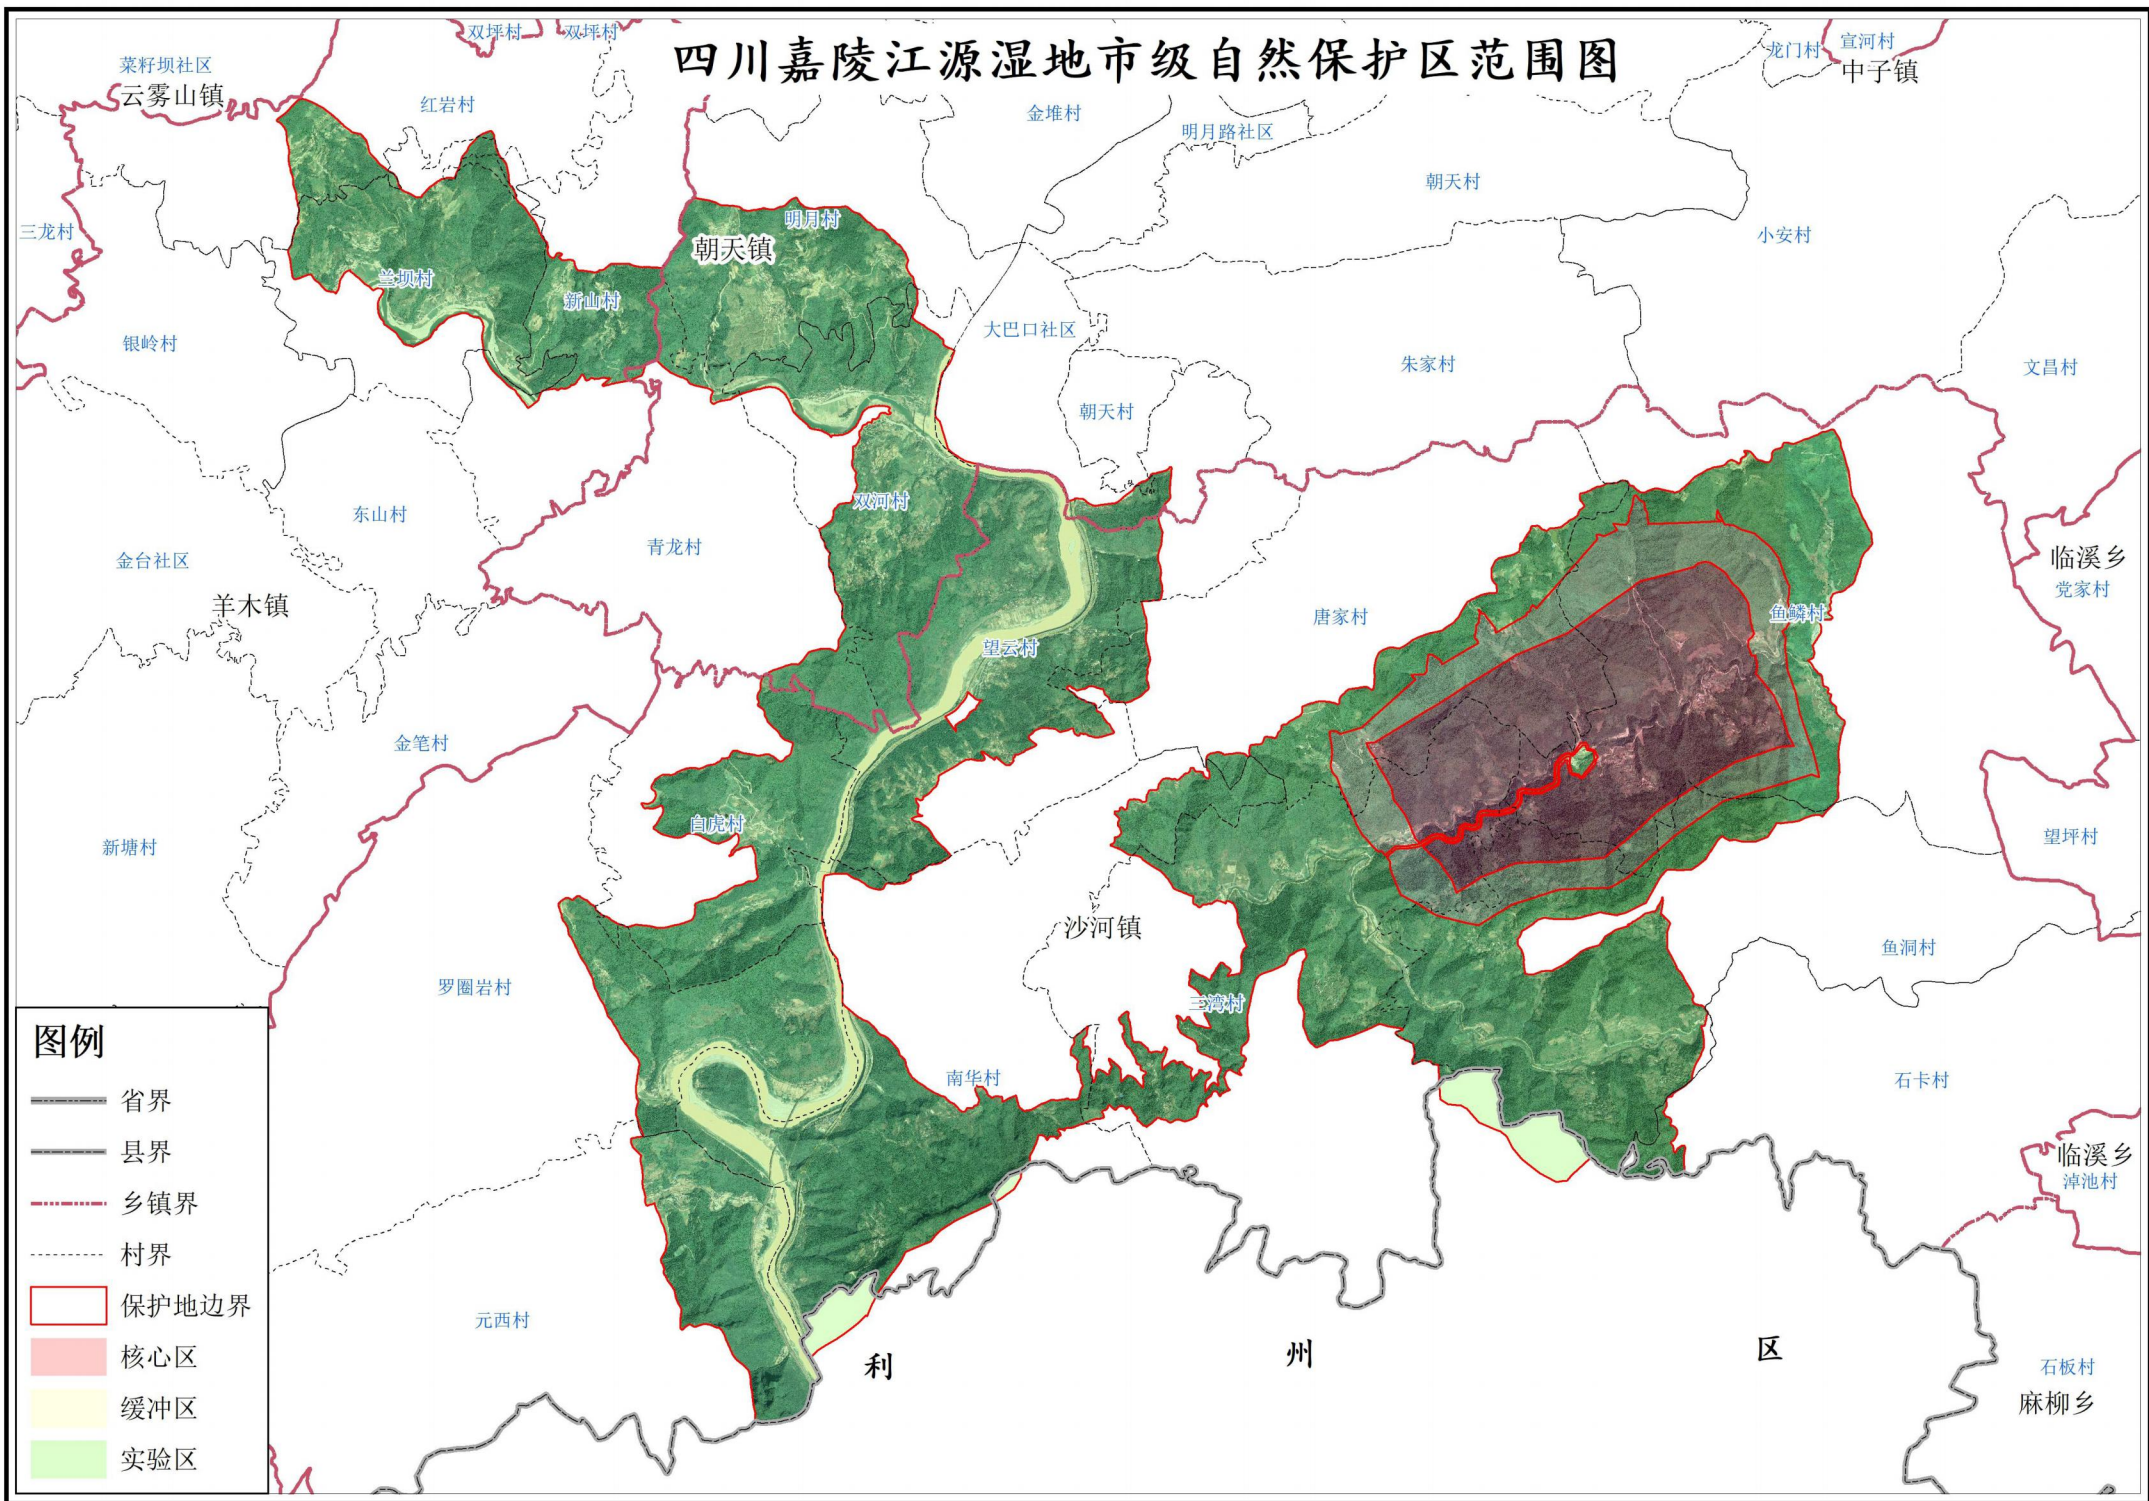

四川嘉陵江源湿地市级自然保护区范围图

图例

- 省界
- 县界
- 乡镇界
- 村界
- ▭ 保护地边界
- ▭ 核心区
- ▭ 缓冲区
- ▭ 实验区