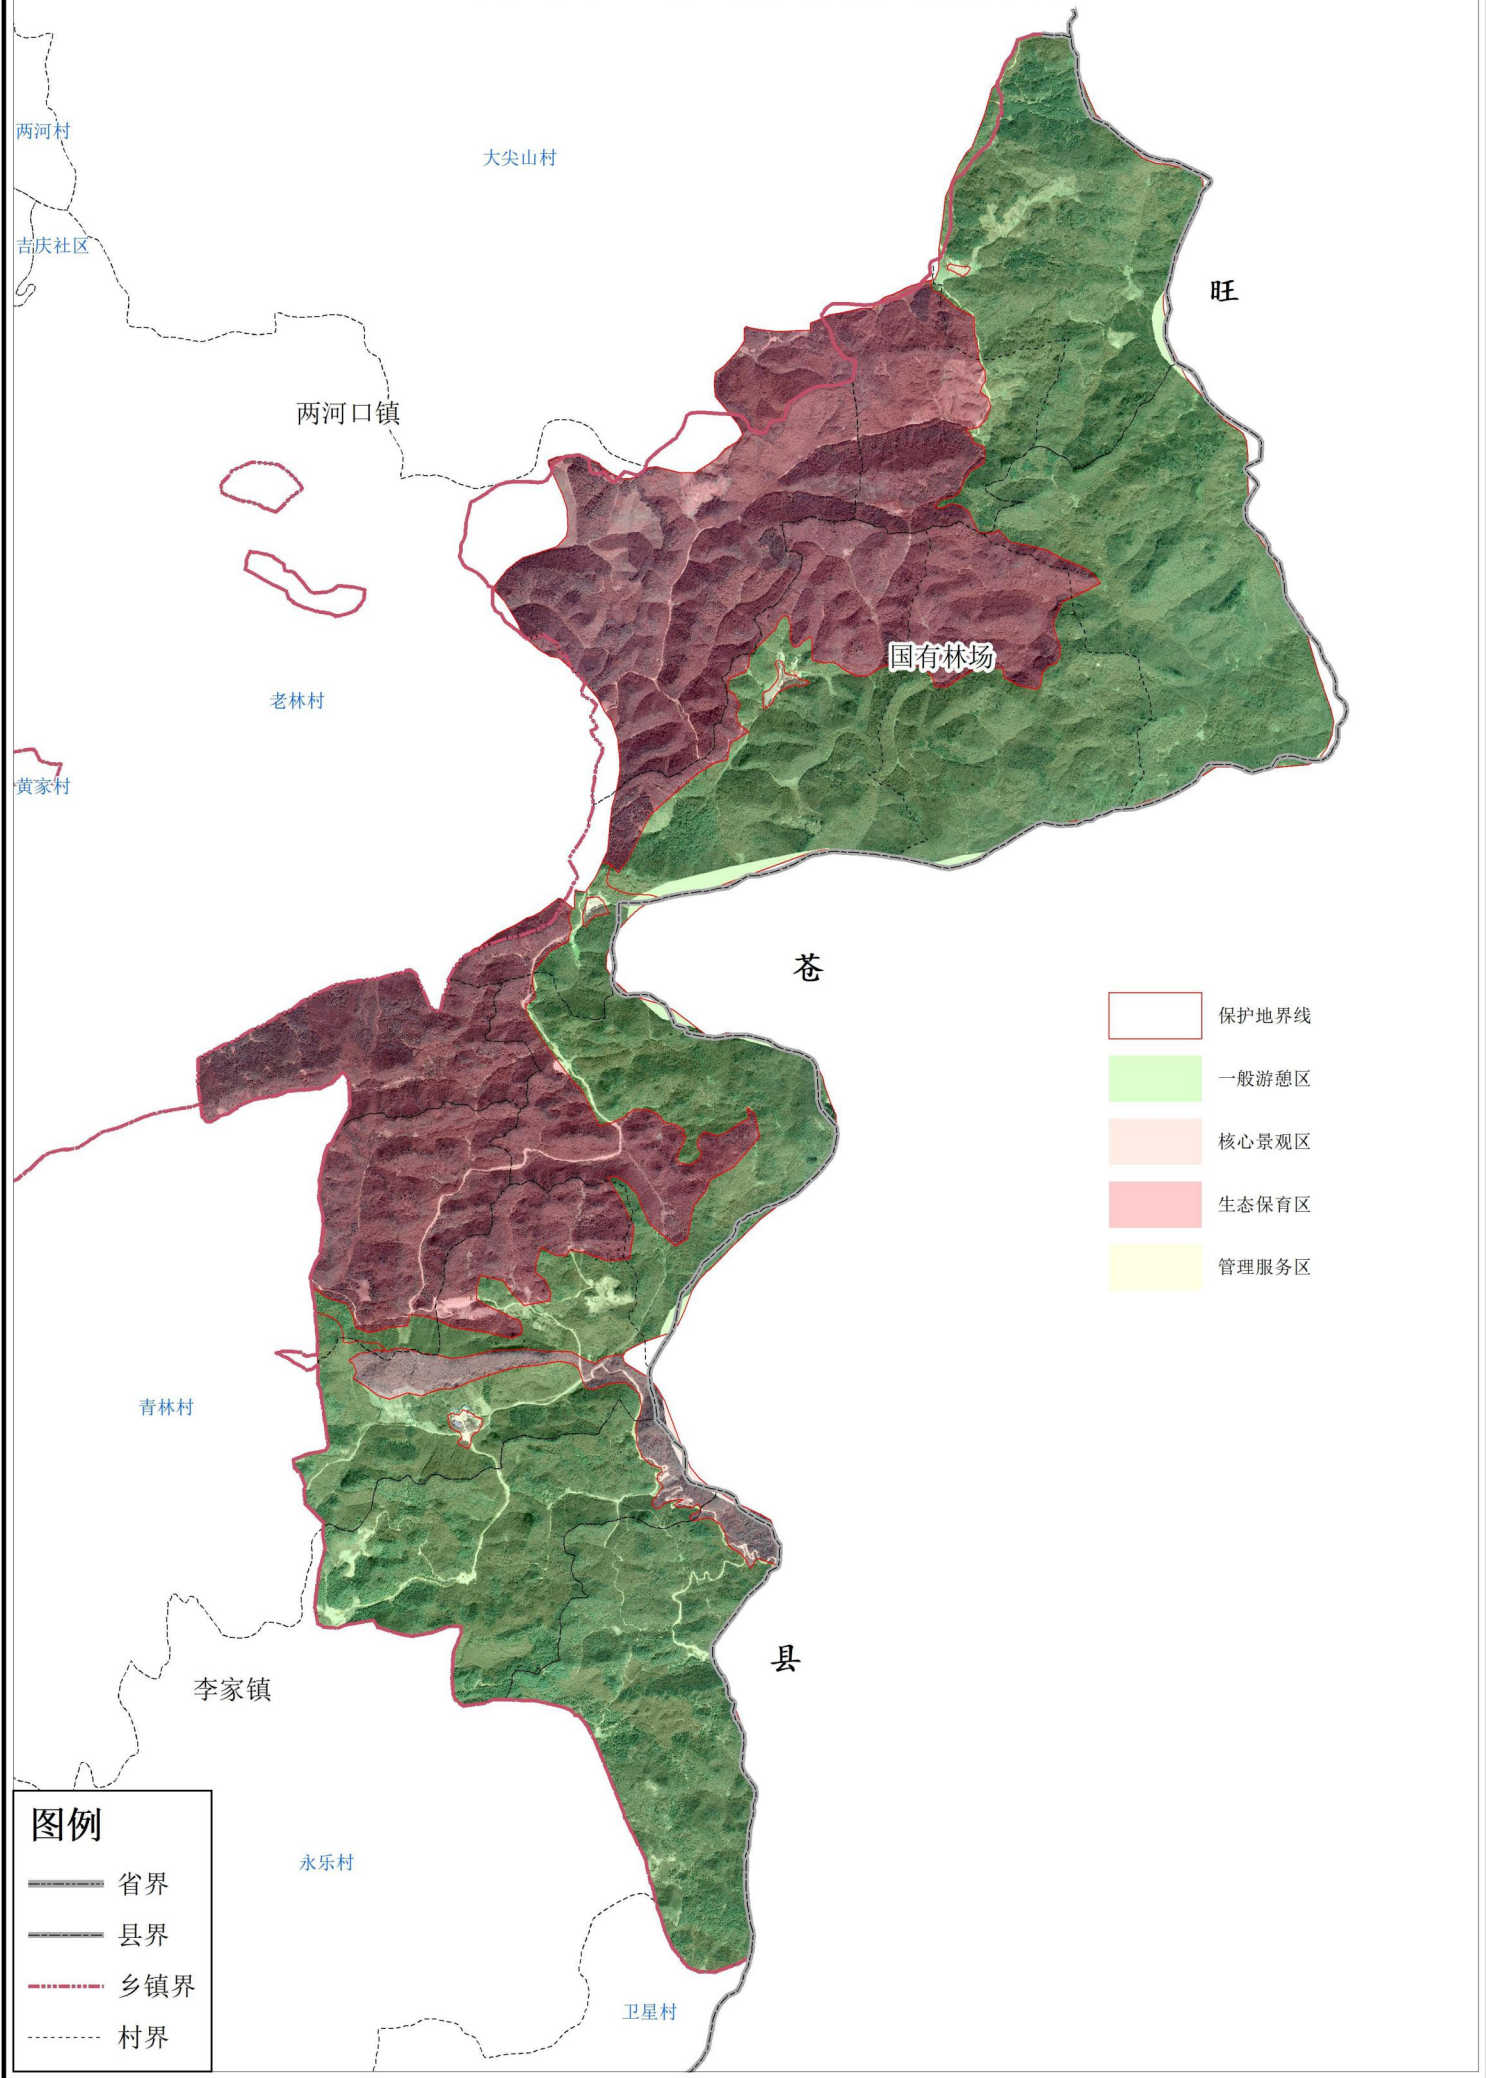

# 四川鸳鸯池省级森林公园范围图

- 保护地界线
- 一般游憩区
- 核心景观区
- 生态保育区
- 管理服务区

- 图例**
- 省界
  - 县界
  - 乡镇界
  - 村界