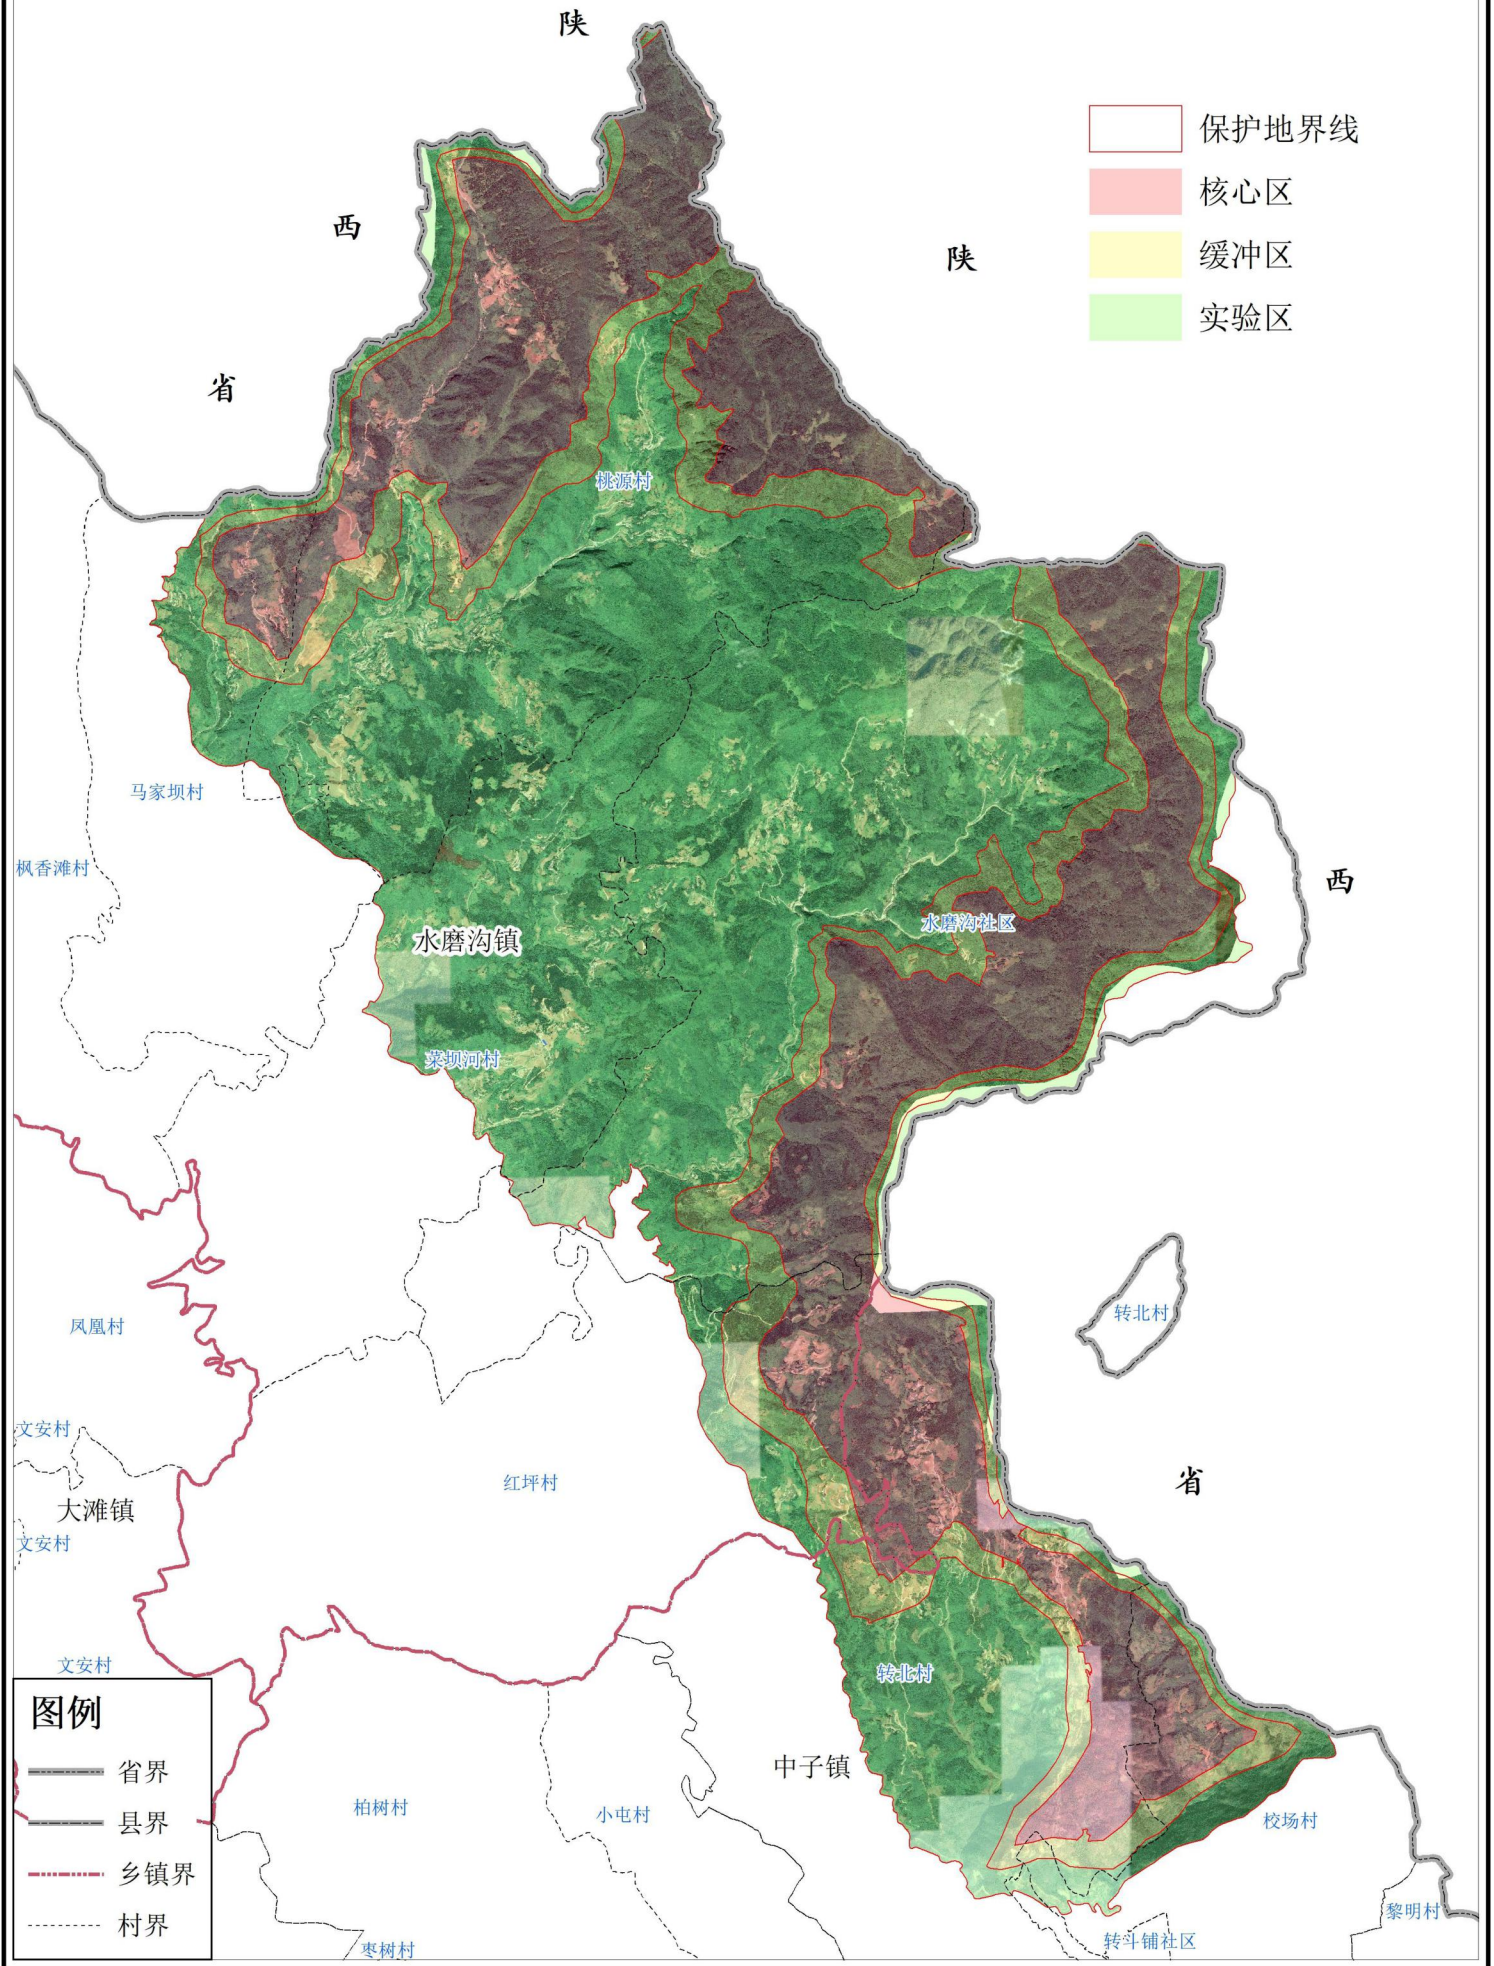

四川水磨沟省级自然保护区范围图

- 保护地界线
- 核心区
- 缓冲区
- 实验区

- 图例**
- 省界
 - 县界
 - 乡镇界
 - 村界